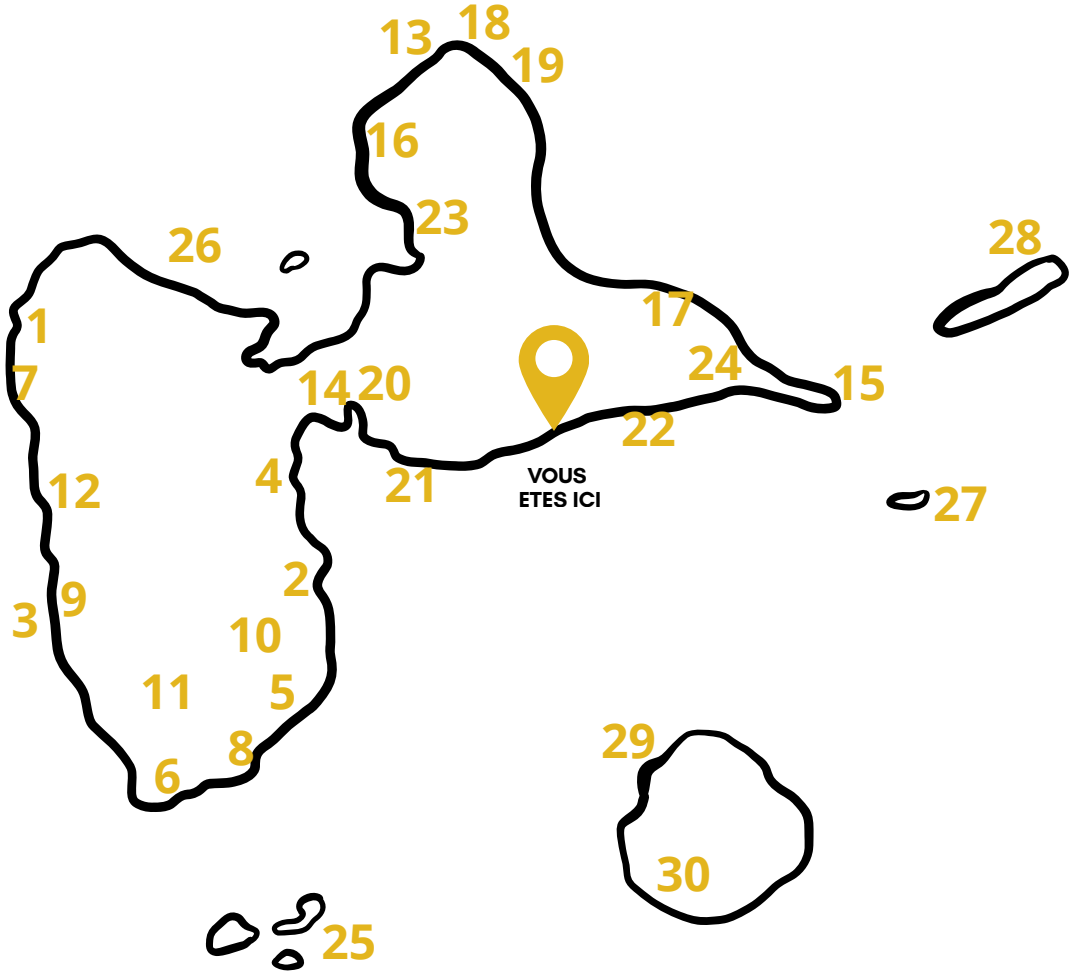

WWW.ROULE

ON ROULE POUR VOUS
DEPUIS 1991 !

RAOUL.COM

**VOICI 30 BONS PLANS,
PRENEZ-LE TEMPS
DE VOUS EMERVEILLER !**